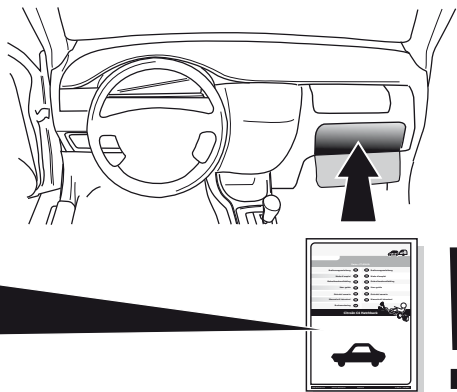

SPARE PARTS

www.ecs-electronics.nl

Partnr.: OP-056-BB

Gebrauchsanleitung (DE)	(CZ) Uživatelská příručka
Mode d'emploi (FR)	(DK) Brugervejledning
Gebruikershandleiding (NL)	(FI) Käyttöohjeet
User guide (GB)	(GR) Οδηγός χρήστη
Guía del usuario (ES)	(NO) Brukerveiledning
Manuale di istruzioni (IT)	(PL) Instrukcja obsługi
Bruksanvisning (SE)	