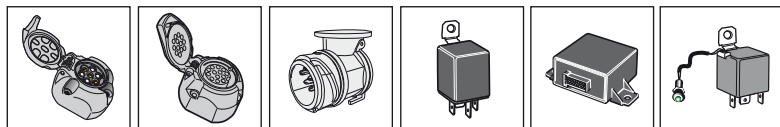

SPARE PARTS

www.ecs-electronics.nl

Partnr.: OP-056-BB

Gebrauchsanleitung (DE)	(CZ) Uživatelská příručka
Mode d'emploi (FR)	(DK) Brugervejledning
Gebruikershandleiding (NL)	(FI) Käyttöohjeet
User guide (GB)	(GR) Οδηγός χρήστη
Guía del usuario (ES)	(NO) Brukerveiledning
Manuale di istruzioni (IT)	(PL) Instrukcja obsługi
Bruksanvisning (SE)	